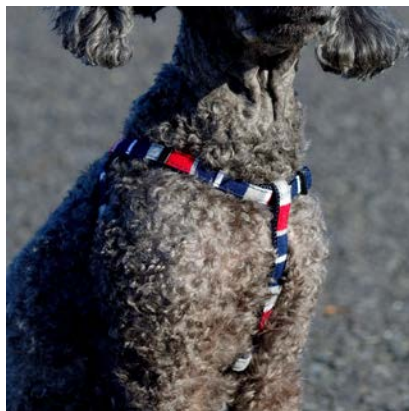

パステルボーダー カンタンハーネス

ふぞろいのボーダーがおしゃれ！元気なワンちゃんにぴったりのハーネスです。

両前脚に輪を通すタイプで、愛犬の体にしっかりフィットします。

SS：超小型犬用／適応体重5kg以下 胴周り 約30～44cm

S：小型犬用／適応体重10kg以下 胴周り 約35～50cm

品番	商品名	JANコード
PBKH-SS/PK	パステルボーダーカンタンハーネス SS ピンク	4580298522072
PBKH-SS/GR	パステルボーダーカンタンハーネス SS グリーン	4580298522089
PBKH-SS/NV	パステルボーダーカンタンハーネス SS ネイビー	4580298522096
PBKH-SS/MI	パステルボーダーカンタンハーネス SS ミント	4580298527336
PBKH-S/PK	パステルボーダーカンタンハーネス S ピンク	4580298522102
PBKH-S/GR	パステルボーダーカンタンハーネス S グリーン	4580298522119
PBKH-S/NV	パステルボーダーカンタンハーネス S ネイビー	4580298522126
PBKH-S/MI	パステルボーダーカンタンハーネス S ミント	4580298527343