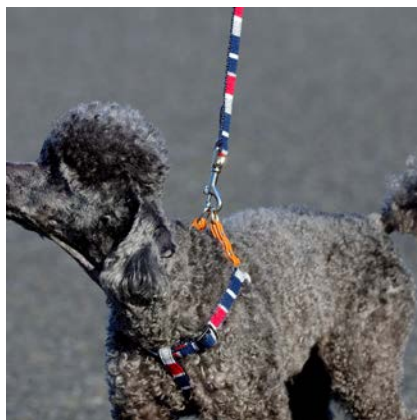

パステルボーダー リード

ふぞろいのボーダーがおしゃれ！元気なワンちゃんにぴったりのリードです。

ソフトな持ち手が手にやさしくなじみます。

SS：超小型犬用／適応体重5kg以下 全長 約120cm／幅 約1cm

S：小型犬用／適応体重10kg以下 全長 約120cm／幅 約1.5cm

M：中型犬用／適応体重20kg以下 全長 約120cm／幅 約2.0cm

L：大型犬用／適応体重30kg以下 全長 約120cm／幅 約2.5cm

品番	商品名	JANコード
PBTL-SS/PK	パステルボーダーリード SS ピンク	4580298522164
PBTL-SS/GR	パステルボーダーリード SS グリーン	4580298522171
PBTL-SS/NV	パステルボーダーリード SS ネイビー	4580298522188
PBTL-SS/MI	パステルボーダーリード SS ミント	4580298527374
PBTL-S/PK	パステルボーダーリード S ピンク	4580298522195
PBTL-S/GR	パステルボーダーリード S グリーン	4580298522201
PBTL-S/NV	パステルボーダーリード S ネイビー	4580298522218
PBTL-S/MI	パステルボーダーリード S ミント	4580298527381
PBTL-M/PK	パステルボーダーリード M ピンク	4580298522225
PBTL-M/GR	パステルボーダーリード M グリーン	4580298522232
PBTL-M/NV	パステルボーダーリード M ネイビー	4580298522249
PBTL-M/MI	パステルボーダーリード M ミント	4580298527398
PBTL-L/PK	パステルボーダーリード L ピンク	4580298526520
PBTL-L/GR	パステルボーダーリード L グリーン	4580298526537
PBTL-L/NV	パステルボーダーリード L ネイビー	4580298526544
PBTL-L/MI	パステルボーダーリード L ミント	4580298527404