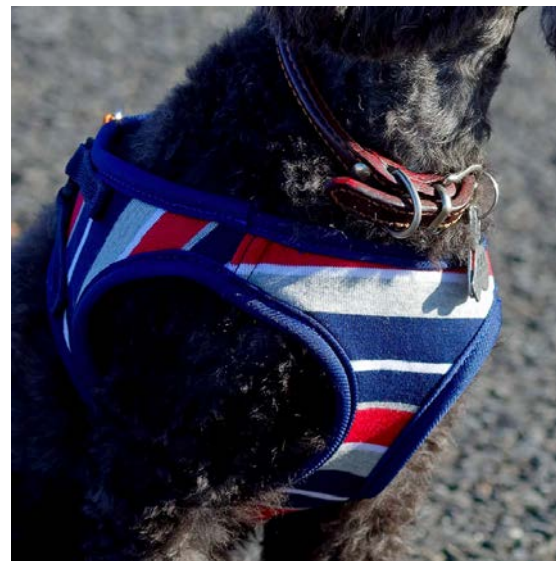

唐草ソフトハーネス

縁起が良いとされている唐草模様、大切な家族であるワンちゃんに最適なソフト胴輪です。

裏地はメッシュ素材になっています。背中のマジックテープで長さ調整可能です。

SS：体重5kg以下 胴周り 約29～35cm

S：体重7kg以下 胴周り 約40～50cm

SM：体重12kg以下 胴周り 約46～57cm

品番	商品名	JANコード
KRSH-SS/RD	唐草ソフトハーネス SS レッド	4580298525660
KRSH-SS/BL	唐草ソフトハーネス SS ブルー	4580298525677
KRSH-SS/OL	唐草ソフトハーネス SS オリーブ	4580298525684
KRSH-SS/YL	唐草ソフトハーネス SS イエロー	4580298525691
KRSH-S/RD	唐草ソフトハーネス S レッド	4580298525707
KRSH-S/BL	唐草ソフトハーネス S ブルー	4580298525714
KRSH-S/OL	唐草ソフトハーネス S オリーブ	4580298525721
KRSH-S/YL	唐草ソフトハーネス S イエロー	4580298525738
KRSH-SM/RD	唐草ソフトハーネス SM レッド	4580298525745
KRSH-SM/BL	唐草ソフトハーネス SM ブルー	4580298525752
KRSH-SM/OL	唐草ソフトハーネス SM オリーブ	4580298525769
KRSH-SM/YL	唐草ソフトハーネス SM イエロー	4580298525776

パステルボーダーシリーズ

ワンタッチカラー / カンタンハーネス / リード / ソフトハーネス

カンタンソフトハーネス / フロントハーネスリード

 LEADOG®

パステルボーダーワンタッチカラー

ふぞろいのボーダーがおしゃれ！元気なワンちゃんにぴったりの首輪です。
バックル部分は使いやすいアジャスタータイプなので、ワンタッチでの着脱が可能です。

SS：超小型犬用／適応体重5kg以下 首周り 約15～24cm